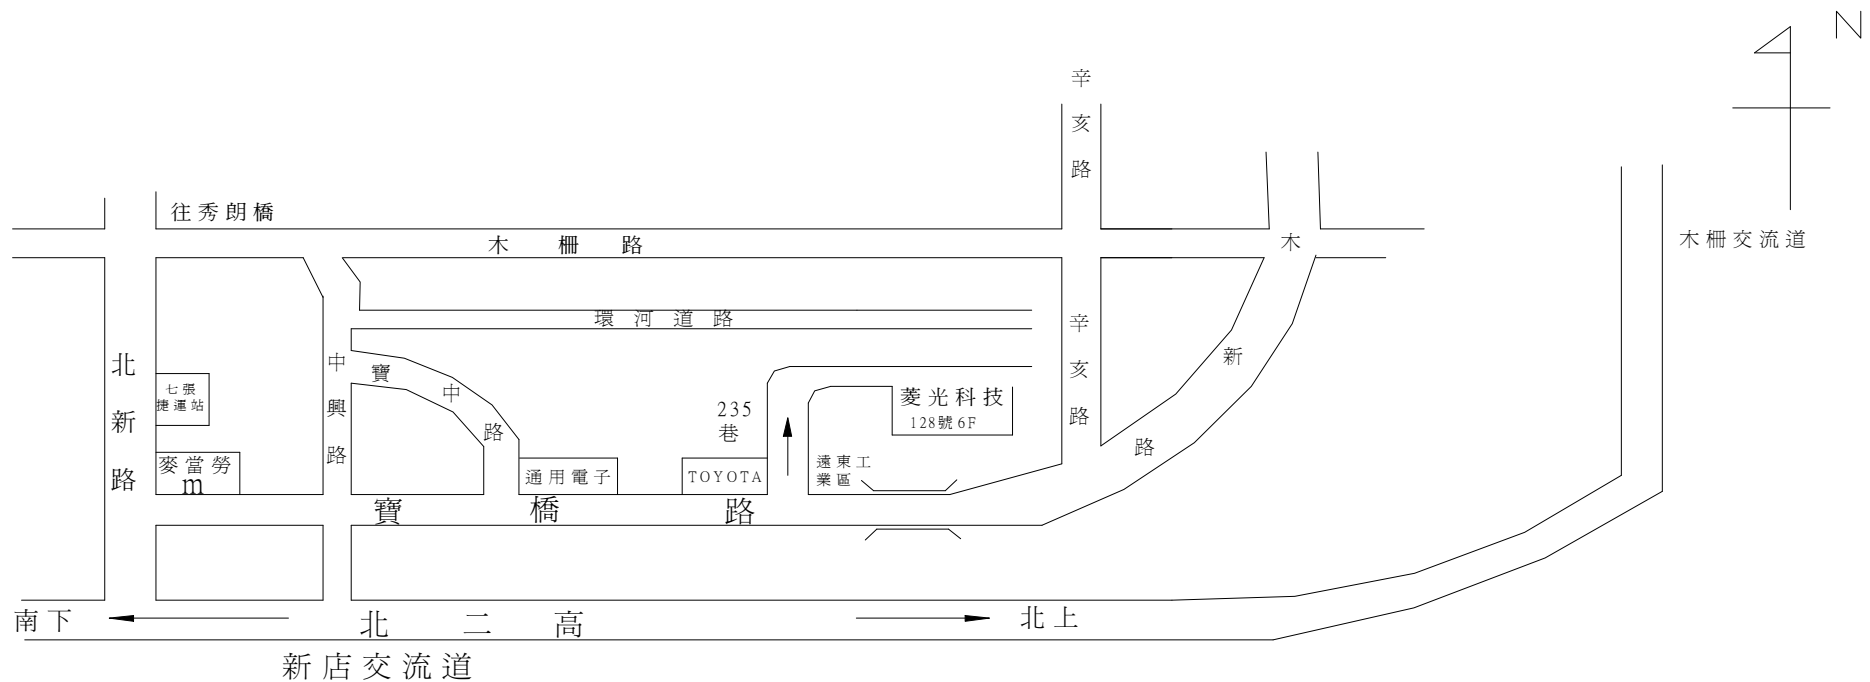

◎菱光科技股份有限公司：台北縣新店市 231 寶橋路 235 巷 128 號 4 樓及 6 樓。 TEL：02-89121289 FAX：02-89121111、89121126

◎北二高北上：北二高北上過中和後--新店第二出口下交流道左轉--從高架橋下右轉寶橋路--看到天橋後左轉(即為 235 巷工業區內，巷口是 TOYOTA)--開車沿著巷內直行後右轉約 2 分鐘--(我們公司在裡面那一區右方第二棟 4 樓及 6 樓)--您可開至右方最後一棟有收費停車場

◎北二高南下：北二高南下過木柵後--新店出口下交流道左轉--從高架橋下右轉寶橋路--看到天橋後左轉(即為 235 巷工業區內，巷口是 TOYOTA)--之後同上述

◎捷運--新店線：七張站下車－對面公車 NO.252、NO.10－電子公司站下公車－過馬路向前方走至 TOYOTA 左轉(即為 235 巷工業區內)－步行約 10 分鐘—之後同上述

◎捷運--木柵線：木柵站下車－出站右方公車 NO.252、棕 7－電子公司站下公車－往回走至 TOYOTA 左轉(即為 235 巷工業區內)－步行約 10 分鐘—之後同上述

◎開(騎)車路線：①羅斯福路往新店方向(過橋稱北新路)---北新路直走見左方麥當勞左轉寶橋路--直走看到天橋後左轉(即為 235 巷工業區內，巷口是 TOYOTA) —之後同上述

②寶橋路往木柵方向--直走不要過寶橋--看到天橋後左轉(即為 235 巷工業區內，巷口是 TOYOTA) —之後同上述

③秀朗橋往新店方向過橋直走--中興路右轉--從高架橋下左轉寶橋路--直走看到天橋後左轉(即為 235 巷工業區內，巷口是 TOYOTA) —之後同上述

④木新路往新店方向--直走過寶橋(過橋稱寶橋路)---過橋及河堤後馬上右轉(即為 235 巷工業區內，巷口是 TOYOTA) —之後同上述

公車：10 號，252 號，綠 1，綠 2，棕 2，棕 7
至通用電子下車，步行約 10 分鐘可至菱光科技。

製表日期：91/01/03